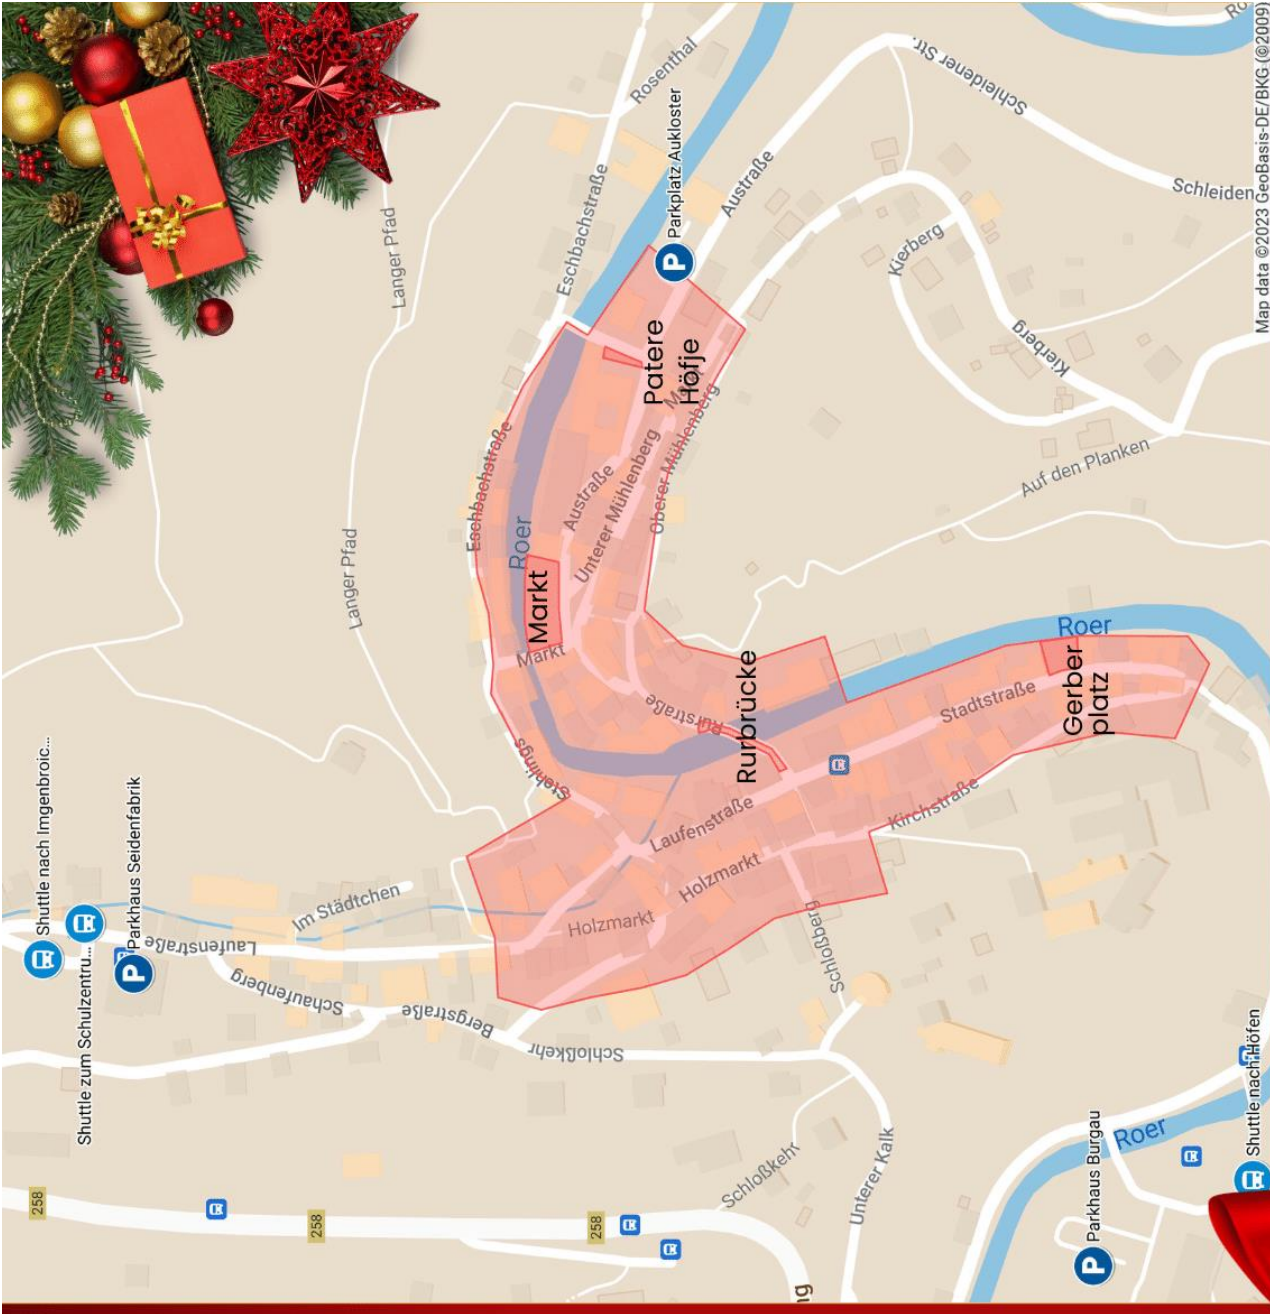

## Parken

Die Parkplätze in der Altstadt sind nur **außerhalb** der Weihnachtsmarktzeiten befahrbar, also bis max 11 Uhr und nach 21 bzw. 20 Uhr.

## P+R

Während der Marktzeiten bringt Sie der Shuttle bequem und sicher in die Stadt. Die beschilderten Park & Ride Plätze sind unterschiedlich in Betrieb:

- Fr, Sa & So: Imgenbroich Zentrum
- Sa & So: Höfen, Hauptstr. 72
- Sa & So: Schulzentrum Haag, Walter-Scheibler- Str. 51

### Fahrzeiten Shuttle Busse: ca. alle 20 Minuten

	Runde Imgenbroich	Runde Höfen	Runde Haag
Fr & Sa	09:30-21 Uhr	Sa 10-21 Uhr	Sa 12-21 Uhr
So	09:30-20 Uhr	So 10-20 Uhr	So 12-20 Uhr

Map data ©2023 Geobasis-DE/BKG (©2009)

online Detailkarte

Fahrzeiten Shuttle-Busse: ca. alle 20 Minuten

Runde Imgenbroich    Runde Höfen    Runde Haag

FR & Sa    09:30-21 Uhr    Sa 10-21 Uhr    Sa 12-21 Uhr

So    09:30-20 Uhr    So 10-20 Uhr    So 12-20 Uhr