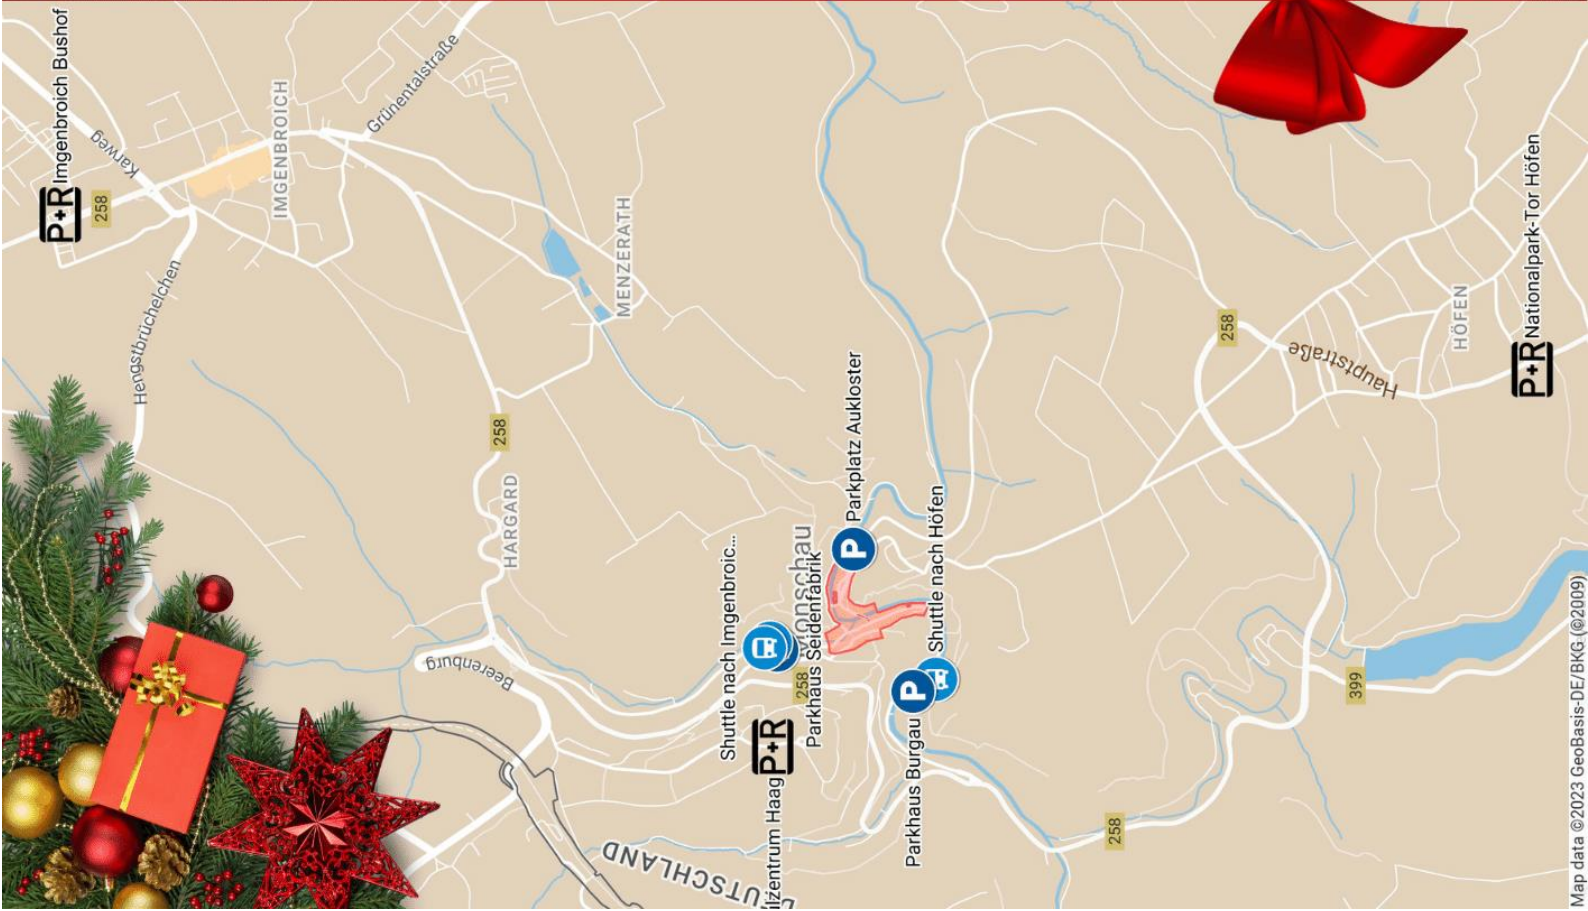

## Parken

Die Parkplätze in der Altstadt sind nur **außerhalb** der Weihnachtsmarktzeiten befahrbar, also bis max 11 Uhr und nach 21 bzw. 20 Uhr.

## P+R

Während der Marktzeiten bringt Sie der Shuttle bequem und sicher in die Stadt. Die beschilderten Park & Ride Plätze sind unterschiedlich in Betrieb:

- Fr, Sa & So: Imgenbroich Zentrum
- Sa & So: Höfen, Hauptstr. 72
- Sa & So: Schulzentrum Haag, Walter-Scheibler- Str. 51

### Fahrzeiten Shuttle Busse: ca. alle 20 Minuten

	Runde Imgenbroich	Runde Höfen	Runde Haag
Fr & Sa	09:30-21 Uhr	Sa 10-21 Uhr	Sa 12-21 Uhr
So	09:30-20 Uhr	So 10-20 Uhr	So 12-20 Uhr

Map data ©2023 Geobasis-DE/BKG (©2009)

online Detailkarte

Fahrzeiten Shuttle-Busse: ca. alle 20 Minuten

Runde Imgenbroich    Runde Höfen    Runde Haag

FR & Sa    09:30-21 Uhr    Sa 10-21 Uhr    Sa 12-21 Uhr

So    09:30-20 Uhr    So 10-20 Uhr    So 12-20 Uhr